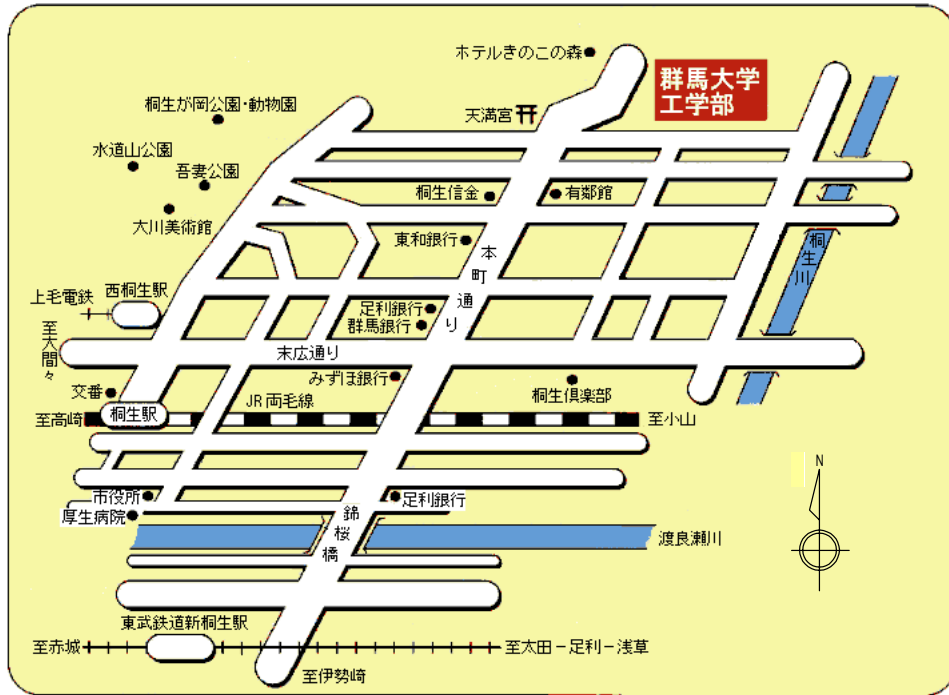

桐生広域マップ

アクセス方法

- ・JR 桐生駅から工学部キャンパス
 織姫バス ... 本町5丁目バス停（本町通りと末広通りの交差点付近、徒歩約10分）
 より「桐生女子高行」約10分（群大正門前下車）〔1時間に1本程度〕
 桐生駅南口より「梅田行」約15分（群大正門前下車）〔本数は少ない〕
 桐生駅南口より「菱線右廻り」約15分（群大東下車）〔本数は少ない〕
 タクシー ... 桐生駅北口より10分弱
- ・新桐生駅から工学部キャンパス
 織姫バス ... 新桐生駅より「桐生女子高行」約25分（群大正門前下車）〔1時間に1本程度〕
 タクシー ... 新桐生駅より15分〔ただし市内の渋滞もあります〕

群馬大学工学部マップ